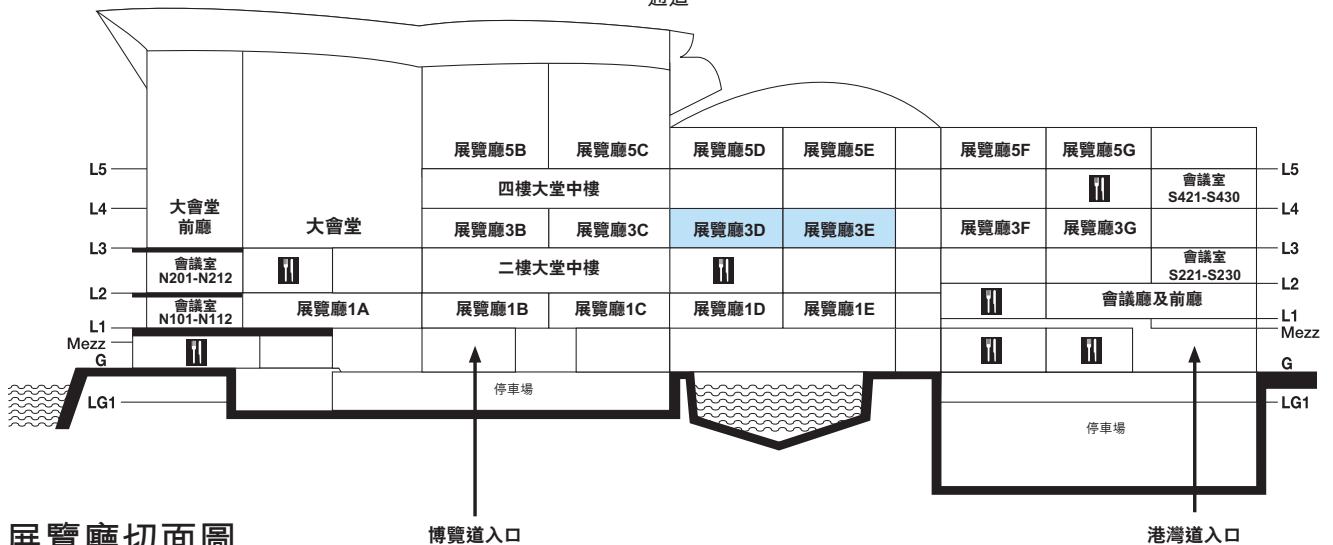

物理治療儀器及用品 新展區

上海展館

商貿服務及刊物

展覽廳位置/場地

展覽廳3D
(三樓)

展覽廳3D-E (三樓)

展覽廳3E
(三樓)

3E-A01

展覽廳位置/場地 ↑ ↑ 通道 ↑ 展位號碼

展覽廳切面圖

博覽道入口

港灣道入口