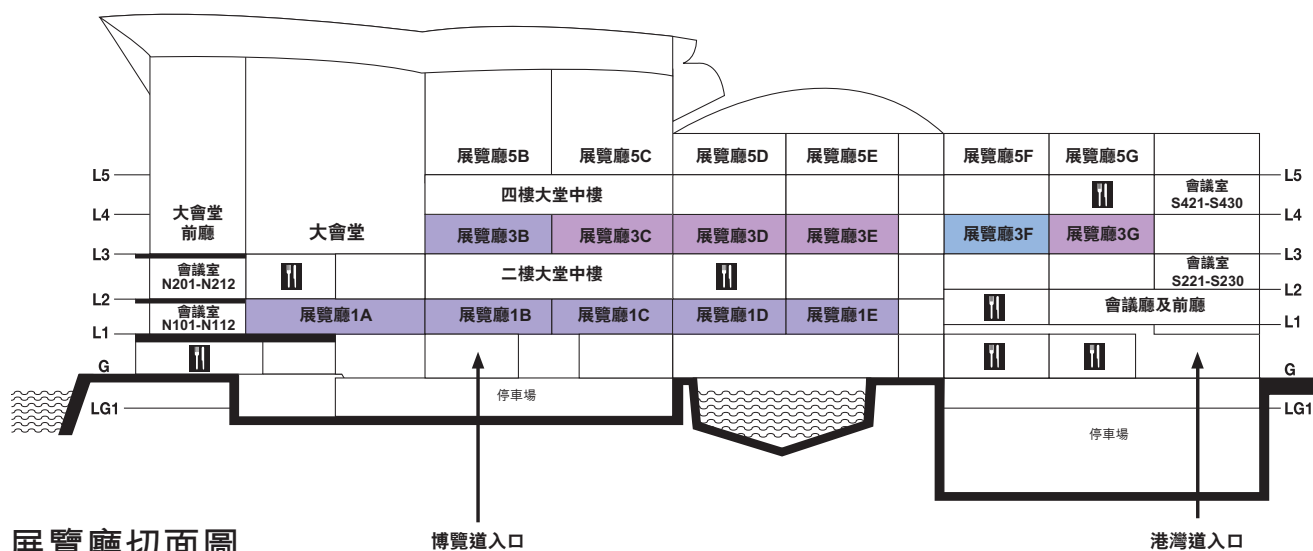

展區指南 (附展位位置圖例)

展區

建築科技及醫院傢具
 醫院儀器
 家用醫療產品
 化驗室設備
 生產及設計方案
 醫療用品及消耗用品
 復康及長者護理用品
 科技匯點
 商貿服務及刊物

展覽廳位置/場地

展覽廳 3F (三樓)

同期舉行展覽

日期

展覽廳位置/場地

香港貿發局香港眼鏡展

2010年11月3至5日

展覽廳 1A-E 及 3B

香港貿發局香港國際美酒展

2010年11月4至6日

展覽廳 3C-E 及 3G

3F-A01

展覽廳位置/場地 ↑
 ↑ 通道
 ↓ 展位號碼

展覽廳切面圖